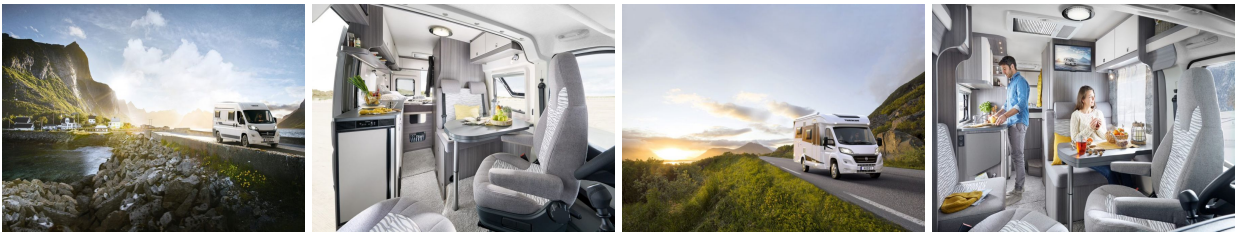

Noorwegen Camper arrangement vanuit Oslo, Noorwegen

Vanuit Oslo is zowel het lieflijke Zweden als het indrukwekkende fjordendistrict per camper binnen bereik. Voor velen is de mooie zuidkust van Noorwegen onbekend, maar ook dit is een waar paradijs om te verkennen.

REISOMSCHRIJVING

De sleutel tot vrij reizen in Scandinavië is camperhuur. Zoals nergens anders in Europa kun je in de Scandinavische landen uitstekend vrij en ongebonden rondtrekken met een camper. Je bent eigen baas en kiest je eigen reisroute. Je zult merken dat er een overvloed aan campings is, veelal fraai gelegen en met goede faciliteiten voor het hele gezin. Helemaal uniek is het "allemandrecht" waarbij je vrij in de natuur mag kamperen, mits je toestemming hebt van de grondeigenaar. Als je écht vrij wilt zijn dan kies je voor een onvergetelijke campervakantie in Scandinavië.

Camperhuurstations in Scandinavië

Vanuit verschillende camperdepots biedt BBI Travel camperhuur aan in samenwerking met Touring Cars. De campers hebben niet meer dan 100.000 km op de teller staan, waardoor jij als klant de zekerheid heeft met goed materiaal op reis te gaan. De camperdepots liggen verspreid over Scandinavië, namelijk in Oslo, Tromsø, Stockholm, Helsinki en Rovaniemi.

Je vliegt naar de door jouw gewenste bestemming waar de gereserveerde camper voor je klaar staat. Na een gedegen uitleg ben je klaar om te vertrekken. De huur kan op elke gewenste dag ingaan en je kunt tegen betaling van een 'drop-off fee' de camper achterlaten bij een ander depot dan vanwaar je de camper afhaalde. Tevens is het mogelijk om de camper achter te laten bij een van de extra 'drop-off' locatie. Ophalen en afleveren van de camper buiten deze uren is mogelijk tegen betaling van een toeslag vanaf NOK 2000 voor Oslo, en Tromsø, SEK 2300 voor Stockholm, ? 240 voor Helsinki en Rovaniemi.