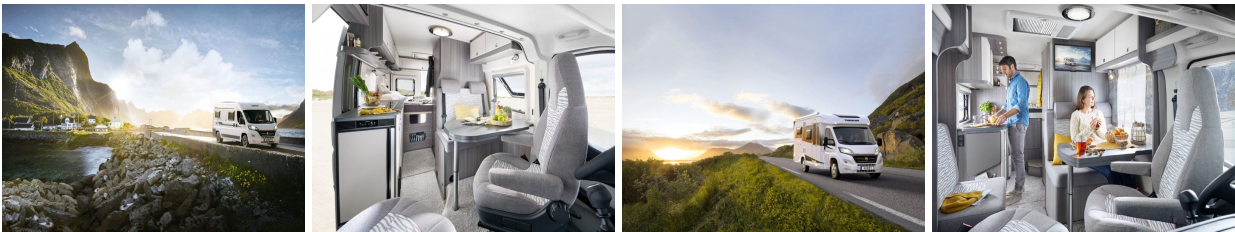

Noorwegen Camper arrangement vanuit Oslo, Noorwegen

Vanuit Oslo is zowel het lieflijke Zweden als het indrukwekkende fjordendistrict per camper binnen bereik. Voor velen is de mooie zuidkust van Noorwegen onbekend, maar ook dit is een waar paradijs om te verkennen.

REISOMSCHRIJVING

De sleutel tot vrij reizen in Scandinavië is camperhuur. Zoals nergens anders in Europa kun je in de Scandinavische landen uitstekend vrij en ongebonden rondtrekken met een camper. Je bent eigen baas en kiest je eigen reisroute. Je zult merken dat er een overvloed aan campings is, veelal fraai gelegen en met goede faciliteiten voor het hele gezin. Helemaal uniek is het "allemansrecht" waarbij je vrij in de natuur mag kamperen, mits je toestemming hebt van de grondeigenaar. Als je écht vrij wilt zijn dan kies je voor een onvergetelijke campervakantie in Scandinavië.

Camperhuurstations in Scandinavië

Vanuit verschillende camperdepots biedt BBI Travel camperhuur aan in samenwerking met Touring Cars. De campers hebben niet meer dan 100.000 km op de teller staan, waardoor jij als klant de zekerheid heeft met goed materiaal op reis te gaan. De camperdepots liggen verspreid over Scandinavië, namelijk in Oslo, Tromsø, Stockholm, Helsinki en Rovaniemi.

Je vliegt naar de door jouw gewenste bestemming waar de gereserveerde camper voor je klaar staat. Na een gedegen uitleg ben je klaar om te vertrekken. De huur kan op elke gewenste dag ingaan en je kunt tegen betaling van een 'drop-off fee' de camper achterlaten bij een ander depot dan vanwaar je de camper afhaalde. Tevens is het mogelijk om de camper achter te laten bij een van de extra 'drop-off' locatie. Ophalen en afleveren van de camper buiten deze uren is mogelijk tegen betaling van een toeslag vanaf NOK 2000 voor Oslo, en Tromsø, SEK 2300 voor Stockholm, ? 240 voor Helsinki en Rovaniemi.