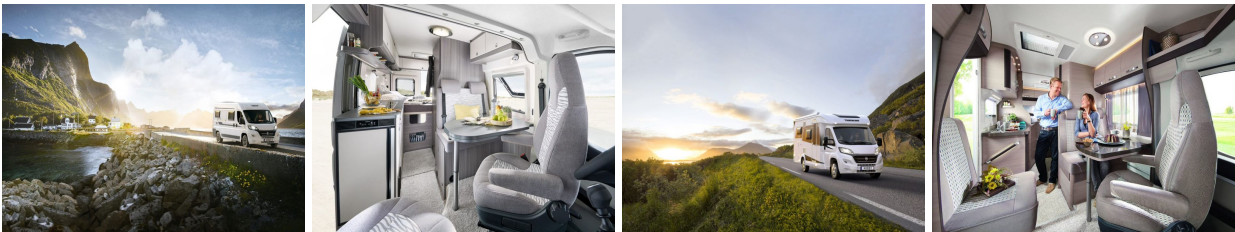

Noorwegen Camper arrangement vanuit Tromsø, Noorwegen

Startend in Tromsø, bereik je met de camper het noorden van Scandinavië en verken je de arctische omgeving in je eigen tempo. Heerlijk vrij om te genieten van de prachtige landschappen, de dieren en de uitgestrekte 'vidda'.

REISOMSCHRIJVING

De sleutel tot vrij reizen in Scandinavië is camperhuur. Zoals nergens anders in Europa kunt je in de Scandinavische landen uitstekend vrij en ongebonden rondtrekken met een camper. Je bent eigen baas en kiest je eigen reisroute. Je zult merken dat er een overvloed aan campings is, veelal fraai gelegen en met goede faciliteiten voor het hele gezin. Helemaal uniek is het "allemansrecht" waarbij je vrij in de natuur mag kamperen, mits je toestemming heeft van de grondeigenaar. Als je écht vrij wilt zijn dan kies je voor een onvergetelijke campervakantie in Scandinavië.

Camperhuurstations in Scandinavië

Vanuit verschillende camperdepots biedt BBI Travel camperhuur aan in samenwerking met Touring Cars. De campers hebben niet meer dan 100.000 km op de teller staan, waardoor je als klant de zekerheid heeft met goed materiaal op reis te gaan. De camperdepots liggen verspreid over Scandinavië, namelijk in Oslo, Tromsø, Stockholm, Helsinki en Rovaniemi.

Je vliegt naar de door jouw gewenste bestemming waar de gereserveerde camper voor je klaar staat. Na een gedegen uitleg ben je klaar om te vertrekken. De huur kan op elke gewenste dag ingaan en je kunt tegen betaling van een 'drop-off fee' de camper achterlaten bij een ander depot dan vanwaar je de camper afhaalde. Tevens is het mogelijk om de camper achter te laten bij een van de extra 'drop-off' locatie. Ophalen en afleveren van de camper buiten deze uren is mogelijk tegen betaling van een toeslag vanaf NOK 2000 voor Oslo, en Tromsø, SEK 2300 voor Stockholm, ? 240 voor Helsinki en Rovaniemi.