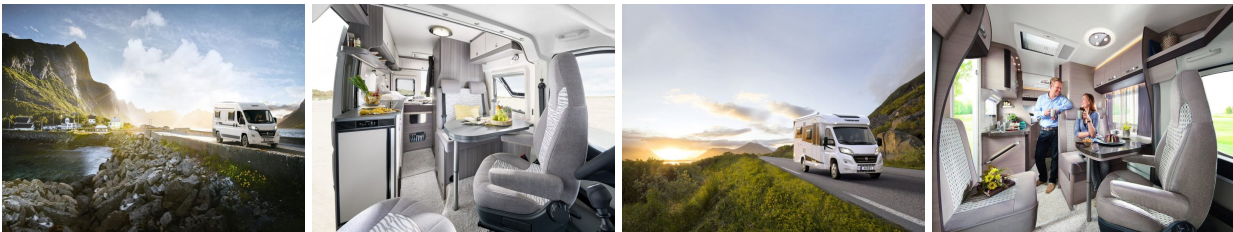

Noorwegen Camper arrangement vanuit Tromsø, Noorwegen

Startend in Tromsø, bereik je met de camper het noorden van Scandinavië en verken je de arctische omgeving in je eigen tempo. Heerlijk vrij om te genieten van de prachtige landschappen, de dieren en de uitgestrekte 'vidda'.

REISOMSCHRIJVING

De sleutel tot vrij reizen in Scandinavië is camperhuur. Zoals nergens anders in Europa kunt je in de Scandinavische landen uitstekend vrij en ongebonden rondtrekken met een camper. Je bent eigen baas en kiest je eigen reisroute. Je zult merken dat er een overvloed aan campings is, veelal fraai gelegen en met goede faciliteiten voor het hele gezin. Helemaal uniek is het "allemansrecht" waarbij je vrij in de natuur mag kamperen, mits je toestemming heeft van de grondeigenaar. Als je écht vrij wilt zijn dan kies je voor een onvergetelijke campervakantie in Scandinavië.

Camperhuurstations in Scandinavië

Vanuit verschillende camperdepots biedt BBI Travel camperhuur aan in samenwerking met Touring Cars. De campers hebben niet meer dan 100.000 km op de teller staan, waardoor je als klant de zekerheid heeft met goed materiaal op reis te gaan. De camperdepots liggen verspreid over Scandinavië, namelijk in Oslo, Tromsø, Stockholm, Helsinki en Rovaniemi.

Je vliegt naar de door jouw gewenste bestemming waar de gereserveerde camper voor je klaar staat. Na een gedegen uitleg ben je klaar om te vertrekken. De huur kan op elke gewenste dag ingaan en je kunt tegen betaling van een 'drop-off fee' de camper achterlaten bij een ander depot dan vanwaar je de camper afhaalde. Tevens is het mogelijk om de camper achter te laten bij een van de extra 'drop-off' locatie. Ophalen en afleveren van de camper buiten deze uren is mogelijk tegen betaling van een toeslag vanaf NOK 2000 voor Oslo, en Tromsø, SEK 2300 voor Stockholm, ? 240 voor Helsinki en Rovaniemi.