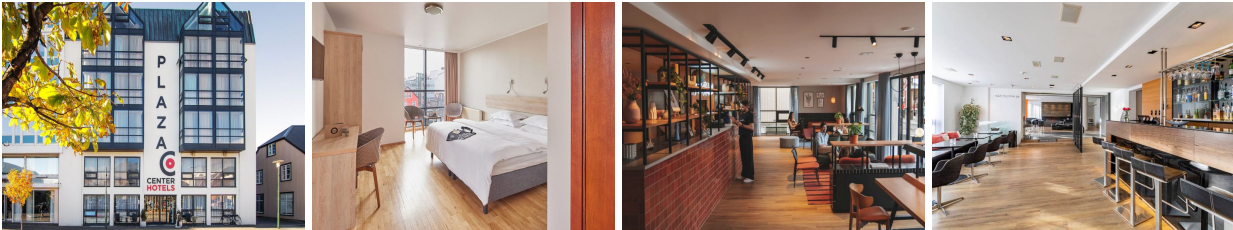

IJsland CenterHotel Plaza - Reykjavik

Prima hotel, op een zeer gunstige lokatie in het gezellige oude centrum van Reykjavik.

REISOMSCHRIJVING

Op een uitstekende lokatie gelegen hotel, in het hart van het oude centrum, aan het Ingólfrstorg plein. Receptie, lobby, met de gezellige Plaza Bar, lift. 255 moderne kamers, met houten vloeren, een minibar, internet-aansluitpunt, flatscreentelevisie en thee/koffiezetapparaat, luxe badkamer met douche/toilet en haardroger. De superior kamers zijn ruimer en hebben een zitgedeelte. Gratis wifi, restaurant met goed ontbijtbuffet met zowel warme als koude keuzes, het hotel beschikt over een aantal vergader- en conferentieruimtes. Het Austurvollur plein, de lange winkelstraat Laugavegur, de National Gallery en andere bezienswaardigheden vind je op een paar minuten lopen. Rondom het hotel vind je een keur aan restaurants en trendy cafe's en bars. Parkeren in publieke garage (tegen betaling).