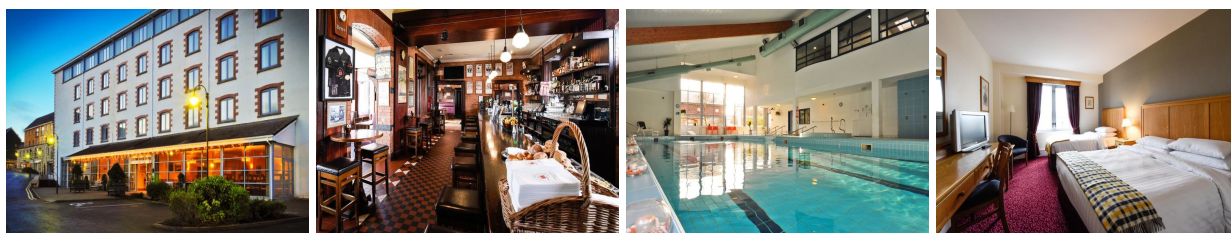

## Ierland Clifden Station House Hotel - Clifden

Prima hotel met sfeervolle pub, goed restaurant en overdekt zwembad, gevestigd in het oude treinstation van Clifden.

### REISOMSCHRIJVING

Prima hotel met sfeervolle pub en goed restaurant, gevestigd in het oude treinstation van Clifden \* 78 uitstekende kamers met bad/douche en toilet, telefoon, TV met multimedia entertainment opties, haardroger, strijkplank/ijzer, broekenpers en koffie/theeblad \* gratis wifi \* receptie en modern ingerichte lobby met zitjes \* voor het diner heb je de keuze uit de Main Diningroom of het al meermaals onderscheiden Station House Restaurant, waar chef Liam O' Connor heerlijke gerechten bereidt \* ook in de Station House Bar, de Signal Bar of de Library Bar kun je prima maaltijden bestellen \* terras \* overdekt zwembad met sauna, jacuzzi, stoomkamer en fitnessruimte \* in juli en augustus is er de gratis Railway Kids Club, met allerlei activiteiten voor kinderen vanaf 4 jaar \* naast het hotel ligt de Renew Beauty & Spa, waar je massages en andere behandelingen kunt boeken \* in de Courtyard vind je leuke mode & design winkeltjes, een restaurant, cafe, kapsalon, bioscoop en theater \*