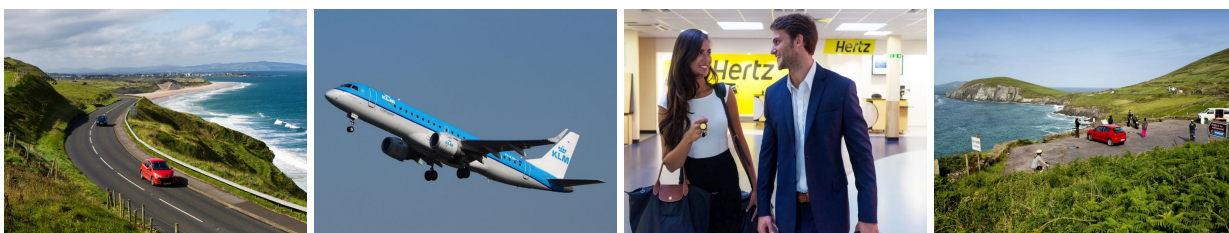

Ierland Fly Drive Dublin of Cork met KLM

Je vliegt met KLM van Amsterdam naar Dublin of Cork, waar een huurauto voor je klaar staat, waarmee je het prachtige Ierland kunt ontdekken.

REISOMSCHRIJVING

Fly Drive is de meest populaire manier om Ierland te leren kennen. Je vliegt met KLM naar Dublin of Cork, waar een huurauto voor je klaar staat, die je na je vakantie weer op het vliegveld inlevert. Ierland is bijzonder geschikt voor een fly drive vakantie, waarbij je zelf ter plaatse je accommodatie zoekt.

Je hebt bij deze reis de keuze uit dagelijkse vluchten met KLM. Wij bieden autohuur van Hertz aan.

Als je ook de accommodatie vooraf wil reserveren (aan te bevelen in het hoogseizoen) kijk dan onder Autorondreizen .