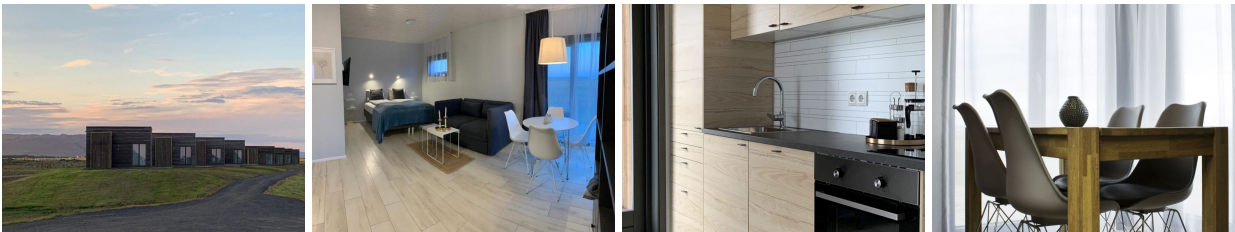

IJsland Heima Holiday Homes - Hraunvellir

Sfeervol ingerichte vakantiehuisjes voor 2-4 personen, vlakbij Selfoss en de Golden Circle.

REISOMSCHRIJVING

Sfeervolle vakantiehuisjes met mooi uitzicht, vlakbij de Golden Circle. De 8 vakantiehuisjes (43 m², max. 4 personen) zijn gezellig ingericht en hebben een woonkamer met parketvloer, smart TV, radio en gratis wifi. Open keuken, die is voorzien van een koelkast, kookplaat, oven, vaatwasser, wasmachine, waterkoker, broodrooster en koffiezetapparaat. De huisjes hebben 2 eenpersoonsbedden (die ook aan elkaar gezet kunnen worden) en een sofabed voor 2 personen. Luxe badkamer met wastafel, douche, wc, haardroger en gratis toiletartikelen. Terras aanwezig. De vriendelijke eigenaren Helga en Halli zijn zeer behulpzaam. Inclusief bedlinnen en handdoeken. Elektra, verwarming en de eindschoonmaak zijn inbegrepen. Gelegen aan weg 30; goede ligging voor het verkennen van Zuid IJsland. Selfoss 22 km, Hella 28 km, Geysir 52 km, Reykjavik 80 km.