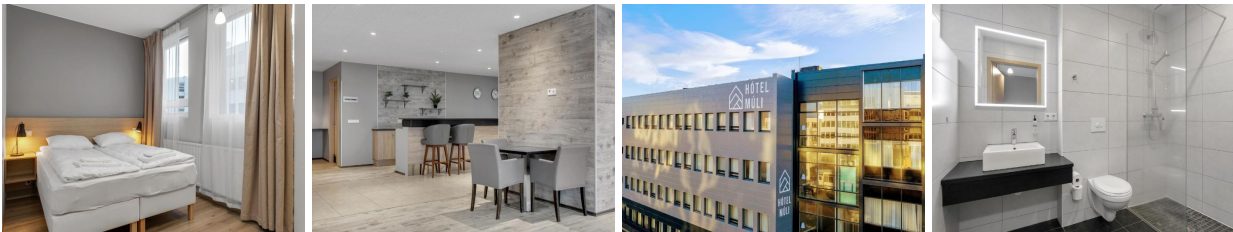

IJsland Hotel Muli - Reykjavik

Self service hotel, op ca. 15 minuten lopen van het centrum, met prima kamers.

REISOMSCHRIJVING

Voordelig self-service hotel, op ca.15 minuten lopen van het centrum. Je kunt online inchecken, lift aanwezig. 56 moderne kamers (20 m2) met douche, toilet, parketvloer, sateliet-TV, haardroger en gratis wifi. De budget kamers (18 m2) liggen op de begane grond en hebben een 2-persoonsbed. De Penthouse kamers (30 m2, max. 4 personen) hebben een zithoek, 2-persoonsbed en een sofabed. Gratis koffie in de lobby, ontbijtruimte, je kunt gebruik maken van een wasmachine/droger, bagage opslagruimte, gratis parkeerplaats. Vlakbij Laugardalur met een groot openlucht zwembad, familiepark en botanische tuin. Bushalte om de hoek.

DETAILS

Vervoer

Je kunt optioneel de vluchten bijboeken, met dagelijks vertrek vanaf Amsterdam naar Reykjavik met Icelandair of Transavia. Het is ook mogelijk te vertrekken vanaf Brussel.

Klik op onderstaande links voor details over het boekingsproces voor deze reis en Reykjavik informatie.

[Boekingsinformatie IJsland reizen](#)

[Informatie over Reykjavik](#)