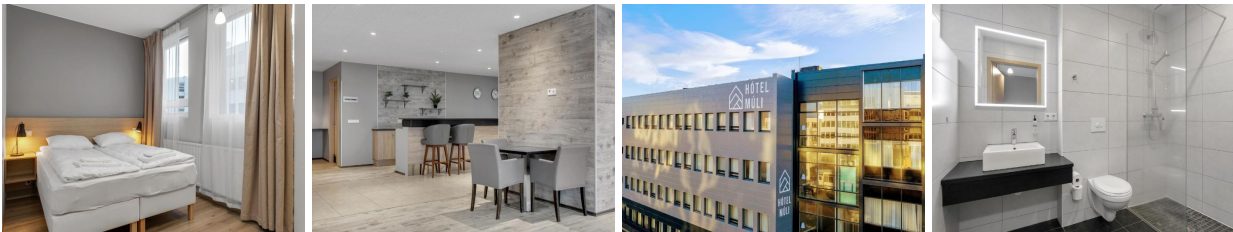

IJsland Hotel Muli - Reykjavik

Self service hotel, op ca. 15 minuten lopen van het centrum, met prima kamers.

REISOMSCHRIJVING

Voordelig self-service hotel, op ca. 15 minuten lopen van het centrum. Je kunt online inchecken, lift aanwezig. 56 moderne kamers (20 m²) met douche, toilet, parketvloer, sateliet-TV, haardroger en gratis wifi. De budget kamers (18 m²) liggen op de begane grond en hebben een 2-persoonsbed. De Penthouse kamers (30 m², max. 4 personen) hebben een zithoek, 2 x een 2-persoonsbed of 1x een 2-persoonsbed en een sofabed. Gratis koffie in de lobby, ontbijtruimte, je kunt gebruik maken van een wasmachine/droger, bagage opslagruimte, gratis parkeerplaats. Vlakbij Laugardalur, met een groot openlucht zwembad, familiepark en botanische tuin. Bushalte om de hoek.