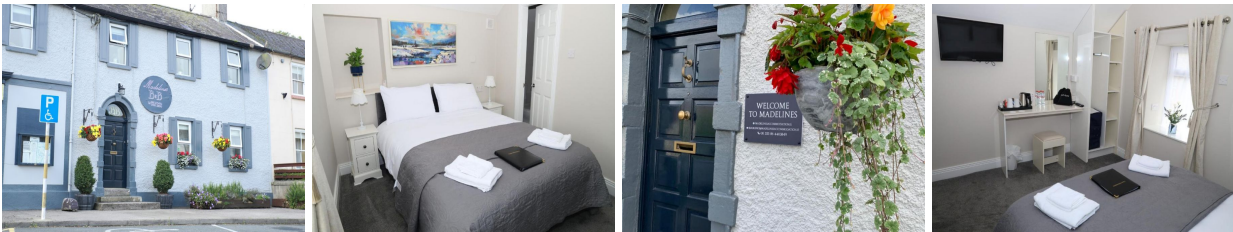

Ierland Madelines Accommodation - Tinahely

Verzorgde kamers in het centrum van het kleine plaatsje Tinahely, in de heuvels van de Wicklow Mountains.

REISOMSCHRIJVING

Comfortabele accommodatie in het centrum van het kleine plaatsje Tinahely, in de heuvels van de Wicklow Mountains. De accommodatie beschikt over 6 verzorgde kamers, voorzien van douche, toilet, haardroger, TV en koffie- en theezetfaciliteit. Er zijn 3 tweepersoonskamers met een tweepersoonsbed en 2 familiekamers met een tweepersoonsbed en een eenpersoonsbed. De deluxe suite is geschikt voor 4 personen en heeft een zitkamer met TV en 2 aparte slaapkamers met een tweepersoonsbed. Gratis wifi is beschikbaar.

De accommodatie is een goed uitgangspunt voor wandel- of autotochten door de fraaie Wicklow Mountains. Er is een parkeerplaats aan de achterzijde. Self-check-in is mogelijk met een deurcode. De accommodatie verzorgt zelf geen ontbijt, maar je kunt optioneel het ontbijt bijboeken in het tegenovergelegen Murphys Hotel.