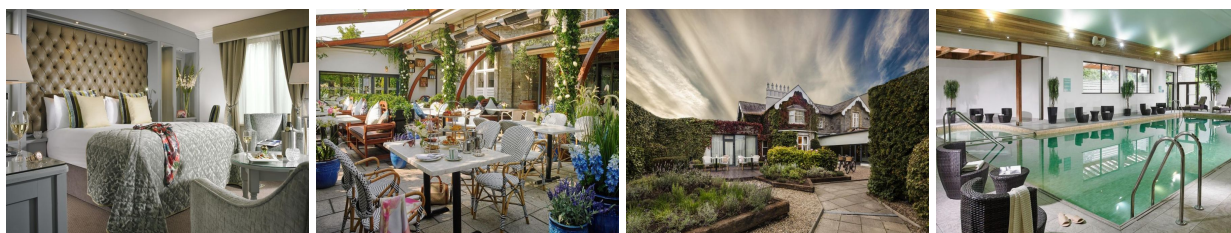

Ierland Newpark Hotel - Kilkenny

Dit luxe hotel ligt aan de rand van het centrum op ongeveer 2 km. van Kilkenny Castle en het centrum.

REISOMSCHRIJVING

Dit luxe hotel ligt op ongeveer 2 km. van Kilkenny Castle en het centrum * 25 minuten wandelen van het centrum * het hotel heeft een prachtige tuin * 132 kamers die alle zijn voorzien van badkamer met bad/douche en toilet, haardroger, telefoon, TV, WiFi, thee- en koffieblad * 24 uur roomservice * het hotel beschikt over veel ontspanningsfaciliteiten zoals een 17 meter zwembad, jacuzzi, sauna, stoombad, fitnesscentre, spa met buiten infinity bad * gratis parkeergelegenheid * in Kilkenny zijn vele middeleeuwse kerken en kathedralen te bezichtigen en het imposante Kilkenny Castle * in het levendige centrum vind je een keur aan winkeltjes, restaurants en pubs met vrolijk gekleurde gevels *