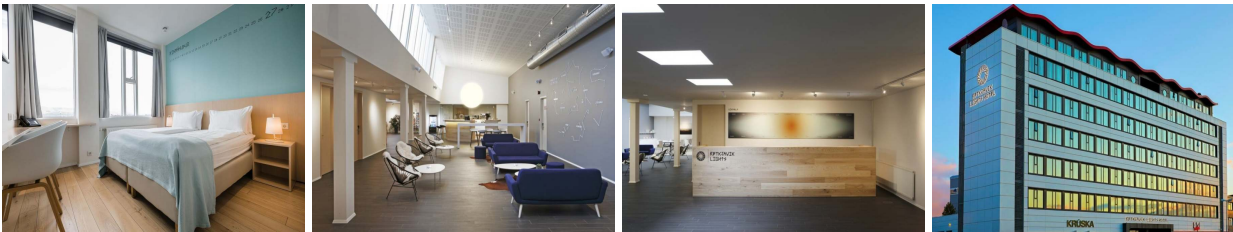

IJsland Reykjavik Lights Hotel - Reykjavik

Modern hotel, op ca. 15 minuten lopen van het centrum, met gratis parkeergelegenheid.

REISOMSCHRIJVING

Modern, in Scandinavisch design ingericht hotel, ca.15 minuten lopen van het centrum. 24 uren receptie en eigentijds ingericht lobby/lounge met bar, lift aanwezig. 105 kamers (15 m2) met douche, toilet, parketvloer, koffie/theezet apparaat, satelliet-TV, telefoon, bureau, haardroger en gratis wifi. De superior kamers (18 m2) zijn iets ruimer. Ontbijtrestaurant, room service, gratis parkeerplaats. Vlakbij Laugardalur met een groot openlucht zwembad, familiepark en botanische tuin. Bushalte op 100 meter. Aangesloten bij de Kea hotelgroep.