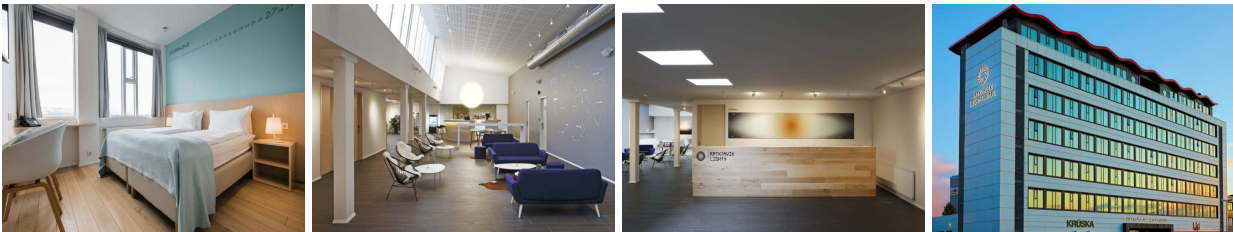

# IJsland Reykjavik Lights Hotel - Reykjavik

Modern hotel, op ca. 15 minuten lopen van het centrum, met gratis parkeergelegenheid.

## REISOMSCHRIJVING

Modern, in Scandinavisch design ingericht hotel, ca.15 minuten lopen van het centrum. 24 uren receptie en eigentijds ingericht lobby/lounge met bar, lift aanwezig. 105 kamers (15 m2) met douche, toilet, parketvloer, koffie/theezet apparaat, satelliet-TV, telefoon, bureau, haardroger en gratis wifi. De superior kamers (18 m2) zijn iets ruimer. Ontbijtrestaurant, room service, gratis parkeerplaats. Vlakbij Laugardalur met een groot openlucht zwembad, familiepark en botanische tuin. Bushalte op 100 meter. Aangesloten bij de Kea hotelgroep.