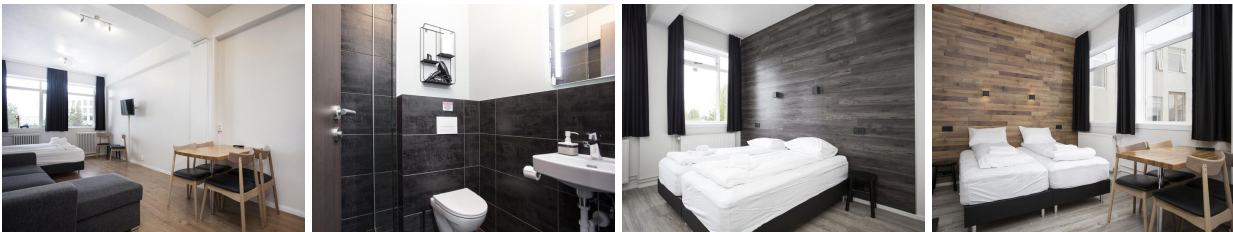

IJsland Stay Apartments Bolholt - Reykjavik

Modern ingerichte appartementen, vlakbij het centrum.

REISOMSCHRIJVING

Modern ingerichte appartementen, gelegen op ca. 12 minuten lopen van het centrum. Uitzicht over de baai of de bergen. Er zijn 31 studio's (18 m²) voor 2 personen, 12 familiestudio's en 6 quad studio's voor max. 4 personen (35 m², met 2-persoons sofabed). Daarnaast zijn er nog grotere appartementen (88 m²) met 2 aparte slaapkamers met elk 3 bedden, woonkamer met sofabed en keuken, geschikt voor max. 6-8 personen, flatscreen TV, gratis wifi, kitchenette met koelkast, kookplaat en magnetron, badkamer met douche, wastafel, toilet en haardroger. Bedlinnen, regelmatig schone handdoeken en eindschoonmaak zijn inbegrepen. Lift, self service check-in, servicepersoneel is op afroep beschikbaar, je kunt gebruik maken van een wasmachine en droger. 10 minuten lopen van het grote overdekte winkelcentrum Kringlan, en vlakbij Laugadalur met een groot zwembad, fitnesscentrum, familiepark en botanische tuin. Gratis parkeren.

DETAILS

Informatie over Reykjavik