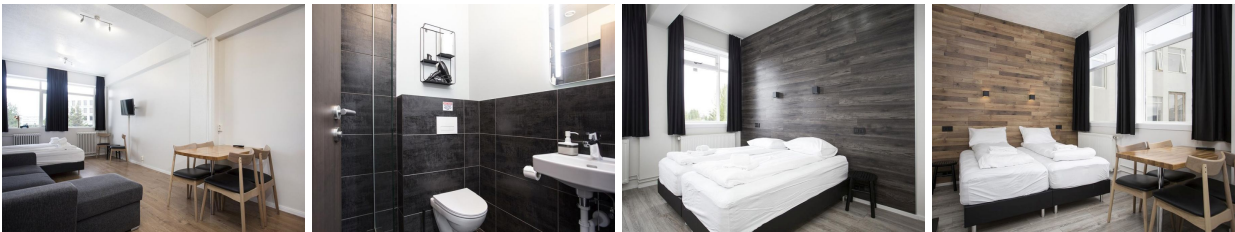

IJsland Stay Apartments Bolholt - Reykjavik

Modern ingerichte appartementen, vlakbij het centrum.

REISOMSCHRIJVING

Modern ingerichte appartementen, gelegen op ca. 12 minuten lopen van het centrum. Uitzicht over de baai of de bergen. Er zijn 31 studio's (18 m²) voor 2 personen, 12 familiestudio's en 6 quad studio's voor max. 4 personen (35 m², met 2-persoons sofabed). Daarnaast zijn er nog grotere appartementen (88 m²) met 2 aparte slaapkamers met elk 3 bedden, woonkamer met sofabed en keuken, geschikt voor max. 6-8 personen, flatscreen TV, gratis wifi, kitchenette met koelkast, kookplaat en magnetron, badkamer met douche, wastafel, toilet en haardroger. Bedlinnen, regelmatig schone handdoeken en eindschoonmaak zijn inbegrepen. Lift, self service check-in, servicepersoneel is op afroep beschikbaar, je kunt gebruik maken van een wasmachine en droger. 10 minuten lopen van het grote overdekte winkelcentrum Kringlan, en vlakbij Laugadalur met een groot zwembad, fitnesscentrum, familiepark en botanische tuin. Gratis parkeren.