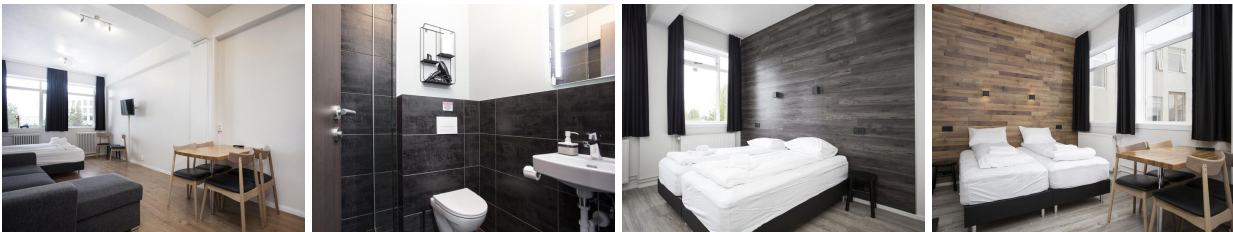

IJsland Stay Apartments Bolholt - Reykjavik

Modern ingerichte appartementen, vlakbij het centrum.

REISOMSCHRIJVING

Modern ingerichte appartementen, gelegen op ca. 12 minuten lopen van het centrum. Uitzicht over de baai of de bergen. Er zijn 31 studio's (18 m²) voor 2 personen, 12 familiestudio's en 6 quad studio's voor max. 4 personen (35 m², met 2-persoons sofabed). Daarnaast zijn er nog grotere appartementen (88 m²) met 2 aparte slaapkamers met elk 3 bedden, woonkamer met sofabed en keuken, geschikt voor max. 6-8 personen, flatscreen TV, gratis wifi, kitchenette met koelkast, kookplaat en magnetron, badkamer met douche, wastafel, toilet en haardroger. Bedlinnen, regelmatig schone handdoeken en eindschoonmaak zijn inbegrepen. Lift, self service check-in, servicepersoneel is op afroep beschikbaar, je kunt gebruik maken van een wasmachine en droger. 10 minuten lopen van het grote overdekte winkelcentrum Kringlan, en vlakbij Laugadalur met een groot zwembad, fitnesscentrum, familiepark en botanische tuin. Gratis parkeren.