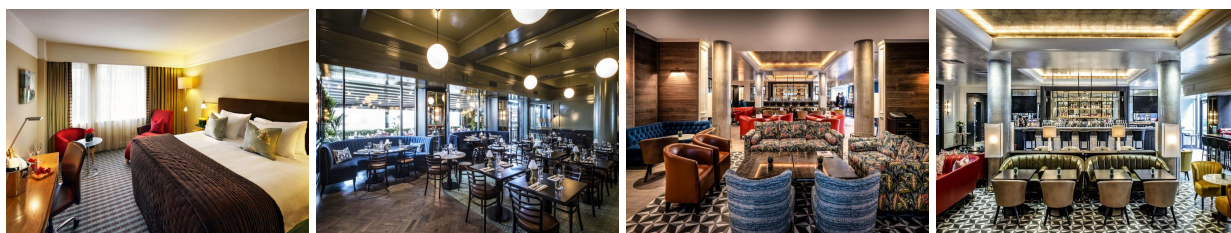

Ierland The Croke Park Hotel - Dublin

Viersterren hotel gelegen tegenover het Croke Park Stadion, op ca 1,5 km. van het centrum.

REISOMSCHRIJVING

Viersterren hotel gelegen tegenover het Croke Park stadion * 1,5 km. van het centrum * 232 luxe kamers, die zijn voorzien van airco, een bureau, zitje, voicemail- telefoon, flatscreen-TV, broekenpers, thee/koffieblad en gratis wifi * badkamer met ligbad, douche, toilet en haardroger * in de Sideline Bistro & Bar bereiden chefkoks heerlijke gerechten in een open keuken * bij het Hawthorn restaurant vind je een verwarmd buitenterras en bar * koffiebar * fitness ruimte * goede vergader -en conferentiemogelijkheden * ruime parkeerplaats * lid van de Doyle Collection hotelgroep * in het Croke Park Stadion worden rondleidingen georganiseerd en je vindt er het GAA Museum, waar je kennis kunt maken met unieke Ierse sporten als Gaelic football en hurling *