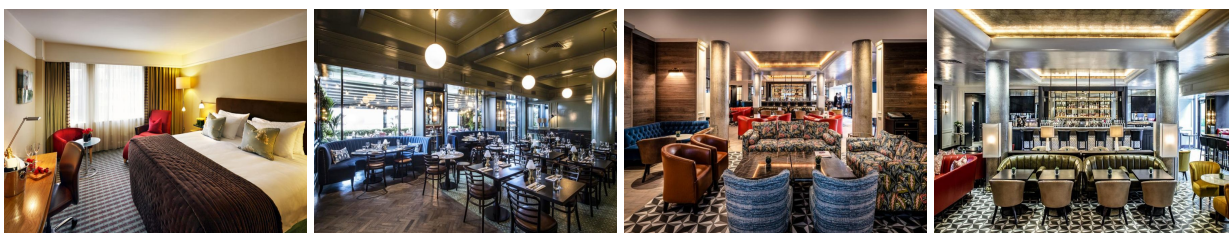

Ierland The Croke Park Hotel - Dublin

Viersterren hotel gelegen tegenover het Croke Park Stadion, op ca 1,5 km. van het centrum.

REISOMSCHRIJVING

Viersterren hotel gelegen tegenover het Croke Park stadion * 1,5 km. van het centrum * 232 luxe kamers, die zijn voorzien van airco, een bureau, zitje, voicemail- telefoon, flatscreen-TV, broekenpers, thee/koffieblad en gratis wifi * badkamer met ligbad, douche, toilet en haardroger * in de Sideline Bistro & Bar bereiden chefkoks heerlijke gerechten in een open keuken * bij het Hawthorn restaurant vind je een verwarmd buitenterras en bar * koffiebar * fitness ruimte * goede vergader -en conferentiemogelijkheden * ruime parkeerplaats * lid van de Doyle Collection hotelgroep * in het Croke Park Stadion worden rondleidingen georganiseerd en je vindt er het GAA Museum, waar je kennis kunt maken met unieke Ierse sporten als Gaelic football en hurling *

DETAILS

Klik op onderstaande links voor details over het boekingsproces voor deze reis, vluchtinformatie KLM en Aer Lingus en algemene reisinformatie over Dublin.

[Vluchtinformatie KLM](#)

[Vluchtinformatie Aer Lingus](#)

[Algemene Reisinformatie Dublin](#)

[Boekingsinformatie Ierland reizen](#)