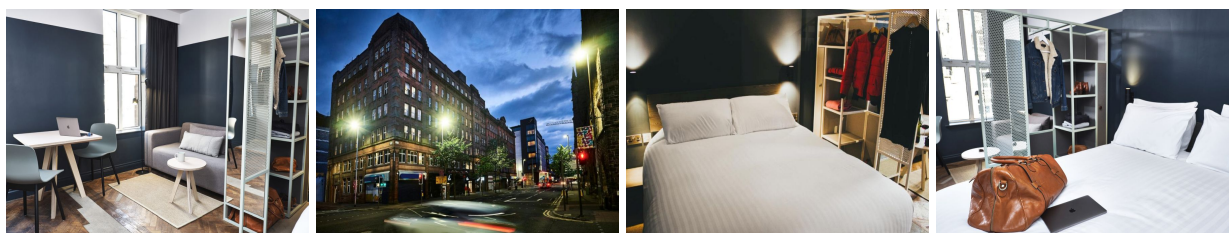

Ierland The Flint Suites - Belfast

Comfortabele suites met kitchenette op toplocatie, vlakbij de Belfast City Hall.

REISOMSCHRIJVING

Deze comfortabele suites bevinden zich op een toplocatie, ongeveer 50 meter van de Belfast City Hall en de winkelstraten. De beroemde Crown Liquor Saloon pub ligt vlak om de hoek. Op vijf minuten lopen bevindt zich de Great Northern Car Park, een openbare parkeerplaats met een speciale prijs voor hotelgasten van ongeveer GBP 12 per 24 uur. De suites, van ongeveer 28 m², zijn ingericht in een modern design en beschikken over een kingsize bed met goede matrassen, een sofa of leunstoel, een tafel met twee stoelen, een 43 inch flatscreen-tv, een kluisje, airconditioning, koffie- en theevoorzieningen, en snelle wifi. De badkamer is uitgerust met een regendouche, een toilet, een haardroger en gratis toiletartikelen. De suites zijn voorzien van een kitchenette met een combi-oven, koelkast/vriezer, magnetron, kookplaat, vaatwasser, broodrooster, en een koffie- en theezetapparaat, evenals een waterkoker. Hoewel er geen ontbijt wordt verzorgd, zijn er in de omgeving voldoende mogelijkheden, zoals het naastgelegen Flame Restaurant. Er is een gratis wasruimte beschikbaar voor gasten. Let op: men werkt met flexibele dagprijzen, afhankelijk van de beschikbaarheid op het moment van reserveren. De getoonde prijzen zijn derhalve richtprijzen.