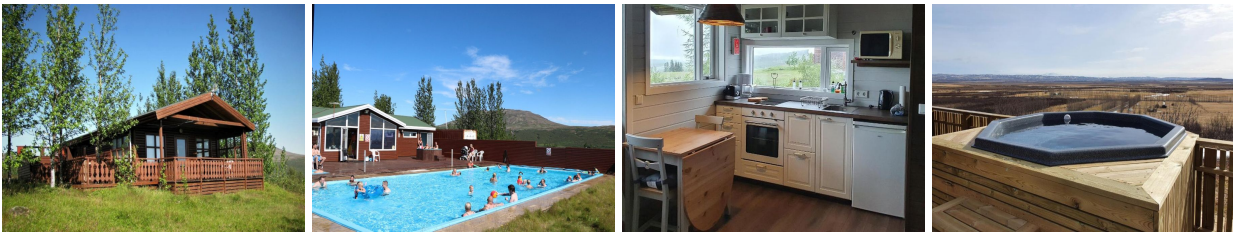

IJsland Uthlid Cottages - Blaskogarbyggd

Vakantiewoningen vlakbij Geysir en Gullfoss, Laugarvatn en het Thingvellir National Park, met zwembad en 9-hole golfbaan.

REISOMSCHRIJVING

Vakantiewoningen gelegen bij een camping met buitenzwembad (1/6-31/8) en 9-hole golfbaan. 15 minuten rijden van Geysir en 20 minuten van de Gullfoss. Centraal uitgangspunt voor tochten door Zuid IJsland. Type A is een eenvoudige Economy cottage (34 m²) voor max. 4 personen met woonkamer met kitchenette, douche/toilet en 2 slaapkamers met elk een 2-persoonsbed. Type B is een luxe huisje voor 2 personen (38 m²) met 1 slaapkamer met TV, woonkamer met hoekbank, TV en stereo, douche/toilet en patio met barbecue en eigen hottub. Type C zijn 3 huisjes, geschikt voor 5-6 personen (ca. 55-60 m²) met 2 slaapkamers, woonkamer met TV en stereo, open keuken, douche/toilet, en terras met barbecue en hottub. Type D zijn 2 luxe geschakelde cottages (130 m²), geschikt voor max. 8 personen, met 4 slaapkamers, ruime woonkamer, keuken, badkamer met jacuzzi en terras met propaangas barbecue. Gratis wifi. Van 1/6-31/8 is het restaurant geopend. Er worden begeleide wandel- of paardrijdtochten georganiseerd. Bij het zwembad zijn twee hot tubs en douches. Bedlinnen en handdoeken zijn inbegrepen (opgemaakte bedden). Het ontbijt kan optioneel worden bijgeboekt. Eindschoonmaak zelf doen of laten doen tegen betaling. Reykjavik 95 km, Gullfoss 18 km, Thingvellir 45 km, Selfoss 61 km. Vlakbij de prachtige Bruarfoss waterval.