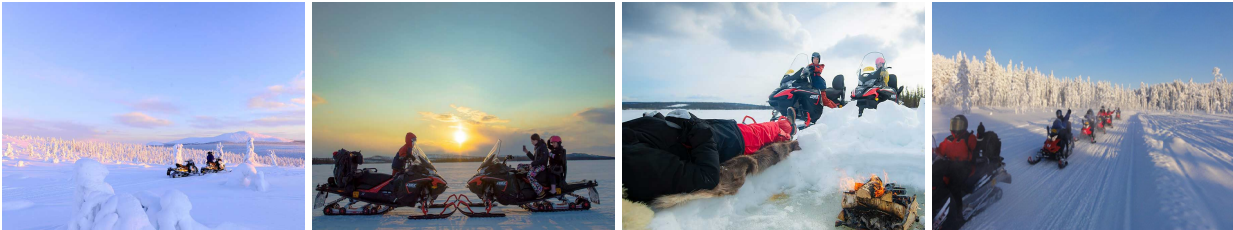

# Finland Familie Sneeuwscootersafari

Sneeuwscootersafari geschikt voor het hele gezin!

## REISOMSCHRIJVING

Een sneeuwscooter besturen is heel gemakkelijk, het zal dan ook niet lang duren voordat je vertrouwt raakt met de scooter. Deze safari is geschikt voor beginners en families. Voordat je vertrekt krijg je uitgebreide instructies en de gelegenheid om de speciale thermo-uitrusting aan te trekken. Kinderen rijden altijd mee in de slee achter de gids.

#### Inbegrepen

Thermo-overal, winddichte handschoenen, boots en een helm.

Twee personen per sneeuwscooter, bestuurder/passagier wisselen elkaar af.

Verzekering (eigen risico ? 1200)