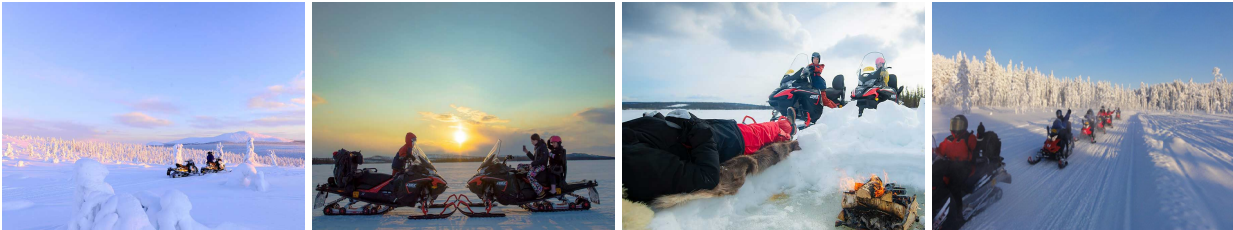

Finland Familie Sneeuwscootersafari

Sneeuwscootersafari geschikt voor het hele gezin!

REISOMSCHRIJVING

Een sneeuwscooter besturen is heel gemakkelijk, het zal dan ook niet lang duren voordat je vertrouwt raakt met de scooter. Deze safari is geschikt voor beginners en families. Voordat je vertrekt krijg je uitgebreide instructies en de gelegenheid om de speciale thermo-uitrusting aan te trekken. Kinderen rijden altijd mee in de slee achter de gids.

Kinderen ouder dan 14 jaar mogen achter op de sneeuwscooter meerijden tegen betaling van het volwassenentarief.

Inbegrepen

Thermo-overal, winddichte handschoenen, boots en een helm.

Twee personen per sneeuwscooter, bestuurder/passagier wisselen elkaar af.