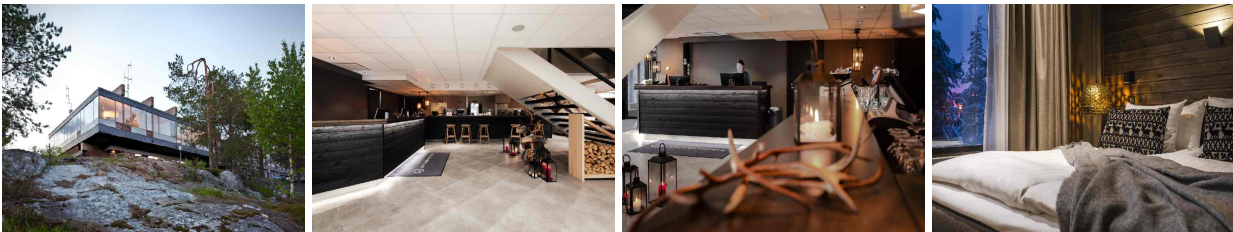

Finland Lapland Hotel Sky Ounasvaara, Rovaniemi

Lapland Hotel Sky Ounasvaara is gelegen naast Ounasvaara Skisenter, op ca. 5 minuten rijden van Rovaniemi.

REISOMSCHRIJVING

Lapland Hotel Sky Ounasvaara is gelegen naast Ounasvaara Skisenter, op ca. 5 minuten rijden van Rovaniemi. Hou je van golfen, dan vind je de golfbaan op slechts 500 m afstand. In de zomer kun je heerlijk wandelen en fietsen om de omgeving te leren kennen. In het restaurant geniet je van een heerlijk diner na het einde van een lange dag. Een borrel kun je in de loungebar halen. Op ca. 10 minuten rijden ligt Santa Claus Village.

Beschrijving kamers

De Northern Comfort kamers zijn voorzien van een tweepersoonsbed of twee aparte bedden, tv, Wifi en een badkamer met douche en toilet.

De Mystique Deluxe kamers zijn daarnaast voorzien van een privésauna en een minibar.