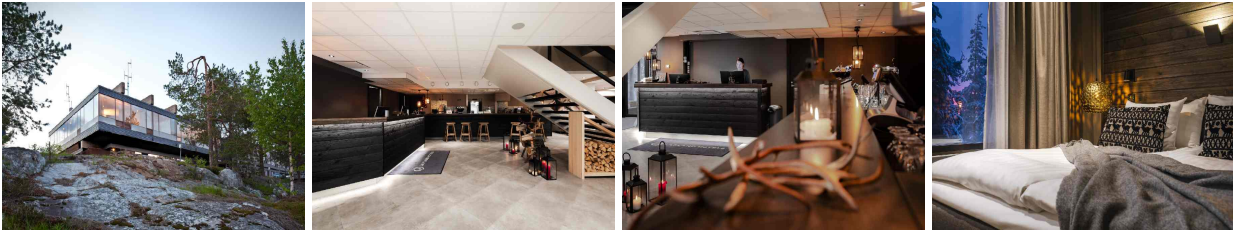

Finland Lapland Hotel Sky Ounasvaara, Rovaniemi

Lapland Hotel Sky Ounasvaara is gelegen naast Ounasvaara Skisenter, op ca. 5 minuten rijden van Rovaniemi.

REISOMSCHRIJVING

Lapland Hotel Sky Ounasvaara is gelegen naast Ounasvaara Skisenter, op ca. 5 minuten rijden van Rovaniemi. Houdt u van golfen, dan vindt u de golfbaan op slechts 500 m afstand. In de zomer kunt u heerlijk wandelen en fietsen om de omgeving te leren kennen. In het restaurant geniet u van een heerlijk diner na het einde van een lange dag. Een borrel kunt u in de loungebar halen. Op ca. 10 minuten rijden ligt Santa Claus Village.

Beschrijving kamers

De Northern Comfort kamers zijn voorzien van een tweepersoonsbed of twee aparte bedden, tv, Wifi en een badkamer met douche en toilet.

De Mystique

Deluxe kamers zijn daarnaast voorzien van een privésauna en een minibar.