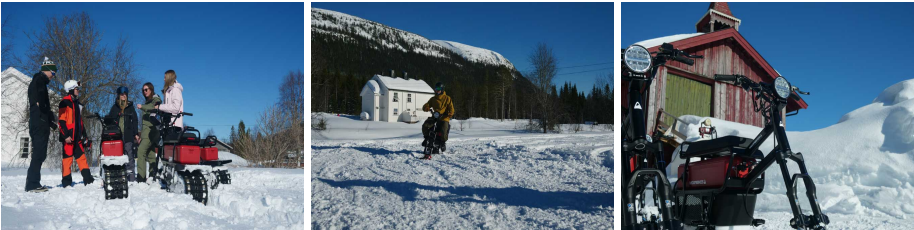

# Noorwegen Guided moonbike tour

Op een moonbike door de Noorse natuur!

## REISOMSCHRIJVING

Samen met een gids ga je de uitdaging aan: op een elektrische moonbike door de winterse Noorse landschappen! Je crost in de omgeving van het Fulufjellet Notaionaal Park een leuke en gevarieerde route op deze unieke moonbikes; een combi tussen een sneeuwscooter en een fatbike.

Het is even zoeken naar de juiste balans, maar als je eenmaal gewend bent geraakt aan jouw bike duiken jullie de natuur in. De route is afhankelijk van de weerscondities.

Duur: ca. 2 uur

Vertrek: Dagelijks