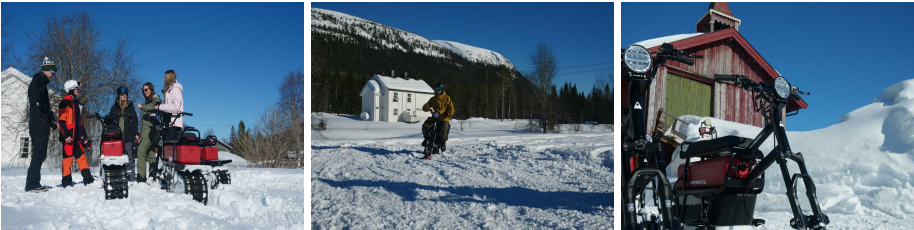

# Noorwegen Guided moonbike tour

Op een moonbike door de Noorse natuur!

## REISOMSCHRIJVING

---

Samen met een gids ga je de uitdaging aan: op een elektrische moonbike door de winterse Noorse landschappen! Je crost in de omgeving van het Fulufjellet Notaionaal Park een leuke en gevarieerde route op deze unieke moonbikes; een combi tussen een sneeuwscooter en een fatbike.

Het is even zoeken naar de juiste balans, maar als je eenmaal gewend bent geraakt aan jouw bike duiken jullie de natuur in. De route is afhankelijk van de weerscondities.

Duur: ca. 2 uur

Vertrek: Dagelijks