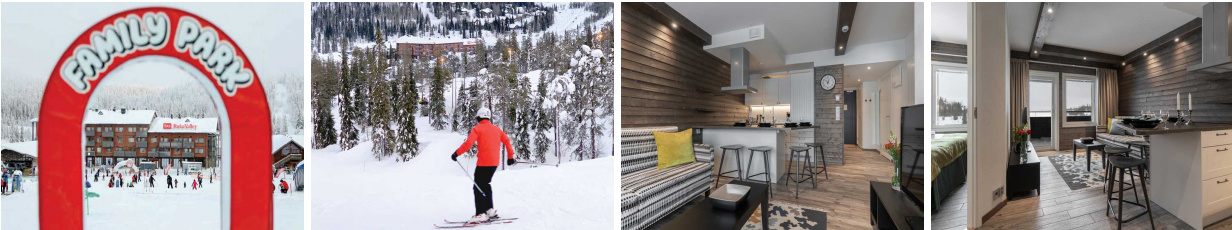

Finland Ruka Valley appartementen, zondag-donderdag

Verblijf in nieuwe, luxe appartementen naast gondellift

Highlights: kinderfamilievriendelijk - comfortabel - ski-in/ski-out - incl 1x dagticket voor Gondola lift en Family Park

REISOMSCHRIJVING

Wie heeft nog nooit gedroomd van een wintervakantie in een echt winterwonderland? Ruka heet u welkom om een Finse winter te beleven! Na een rechtstreekse vlucht vanaf Schiphol bent u binnen 30 transfer-minuten in het Finse winterresort Ruka. Hier kunt u kiezen voor centraal gelegen accommodatie met ski-in/ski-out, of rustig gelegen chalets net buiten het centrum, midden in de natuur. Voor gezinnen met kinderen is Ruka zeker aan te bevelen.

Ruka staat bol van de winterpret en belevenissen, die zo kenmerkend voor Lapland zijn. U geniet hier van goed onderhouden pistes, efficiënte skiliften en adembenemende uitzichten. Het skiseizoen in Ruka duurt meer dan 200 dagen en de eerste pistes zijn meestal al vanaf medio oktober al open. Het veelzijdige skigebied is geschikt voor kinderen, volwassenen, beginners en experts. Naast de wintersporten is er hier een groot aanbod aan winteractiviteiten die uw wintervakantie tot een échte winterbeleving maken. U kunt kiezen tussen vele activiteiten en wij bieden u ook de mogelijkheid aan om vooraf uw skipas en skiuitrusting te reserveren.

Welkom op de coördinaten voor sneeuw!

U vliegt rechtstreeks met onze Transavia chartervlucht naar Kuusamo, dat op zo'n 30 minuten van Ruka Valley ligt.

Beschrijving RukaValley Appartementen