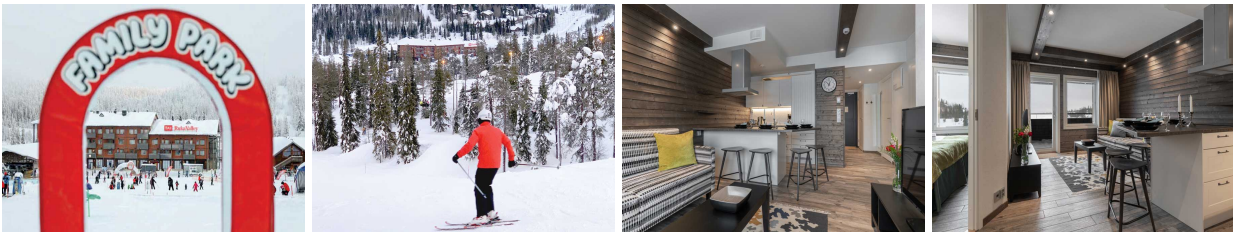

Finland Ruka Valley appartementen, zondag-donderdag

Verblijf in nieuwe, luxe appartementen naast gondellift

Highlights: kinderfamilievriendelijk - comfortabel - ski-in/ski-out - incl 1x dagticket voor Gondola lift en Family Park

REISOMSCHRIJVING

Wie heeft nog nooit gedroomd van een wintervakantie in een echt winterwonderland? Ruka heet u welkom om een Finse winter te beleven! Na een rechtstreekse vlucht vanaf Schiphol bent u binnen 30 transfer-minuten in het Finse winterresort Ruka. Hier kunt u kiezen voor centraal gelegen accommodatie met ski-in/ski-out, of rustig gelegen chalets net buiten het centrum, midden in de natuur. Voor gezinnen met kinderen is Ruka zeker aan te bevelen.

Ruka staat bol van de winterpret en belevenissen, die zo kenmerkend voor Lapland zijn. U geniet hier van goed onderhouden pistes, efficiënte skiliften en adembenemende uitzichten. Het skiseizoen in Ruka duurt meer dan 200 dagen en de eerste pistes zijn meestal al vanaf medio oktober al open. Het veelzijdige skigebied is geschikt voor kinderen, volwassenen, beginners en experts. Naast de wintersporten is er hier een groot aanbod aan winteractiviteiten die uw wintervakantie tot een échte winterbeleving maken. U kunt kiezen tussen vele activiteiten en wij bieden u ook de mogelijkheid aan om vooraf uw skipas en skiuitrusting te reserveren.

Welkom op de coördinaten voor sneeuw!

U vliegt rechtstreeks met onze Transavia chartervlucht naar Kuusamo, dat op zo'n 30 minuten van Ruka Valley ligt.

Beschrijving RukaValley Appartementen