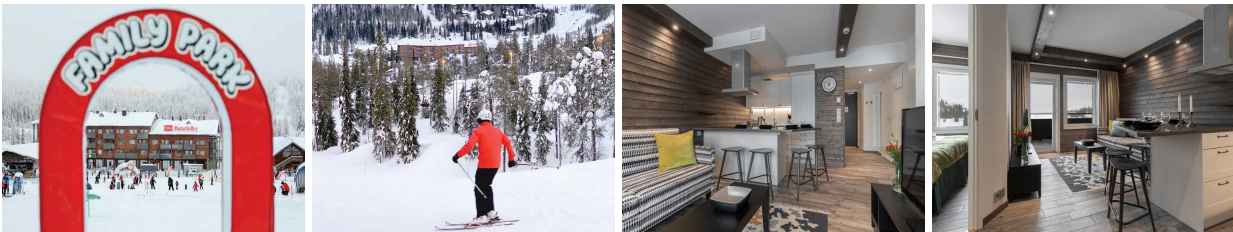

Finland Ruka Valley appartementen, donderdag-zondag

Verblijf in nieuwe, luxe appartementen naast gondellift

Highlights: kinderfamilievriendelijk - comfortabel - ski-in/ski-out - incl 1x dagticket voor
Gondola lift en Family Park

REISOMSCHRIJVING

Wie heeft nog nooit gedroomd van een wintervakantie in een echt winterwonderland? Ruka heet je welkom om een Finse winter te beleven! Na een rechtstreekse vlucht vanaf Schiphol ben je binnen 30 transfer-minuten in het Finse winterresort Ruka. Hier kun je kiezen voor centraal gelegen accommodatie met ski- in/ski-out, of rustig gelegen chalets net buiten het centrum, midden in de natuur. Voor gezinnen met kinderen is Ruka zeker aan te bevelen.

Ruka staat bol van de winterpret en belevenissen, die zo kenmerkend voor Lapland zijn. Je geniet hier van goed onderhouden pistes, efficiënte skiliften en adembenemende uitzichten. Het skiseizoen in Ruka duurt meer dan 200 dagen en de eerste pistes zijn meestal al vanaf medio oktober al open. Het veelzijdige skigebied is geschikt voor kinderen, volwassenen, beginners en experts. Naast de wintersporten is er hier een groot aanbod aan winteractiviteiten die je wintervakantie tot een échte winterbeleving maken. Je kunt kiezen tussen vele activiteiten en wij bieden je ook de mogelijkheid aan om vooraf je skipas en skiuitrusting te reserveren.

Welkom op de coördinaten voor sneeuw!

U vliegt rechtstreeks met onze Transavia chartervlucht naar Kuusamo, dat op zo'n 30 minuten van Ruka Valley ligt.

Beschrijving RukaValley Appartementen