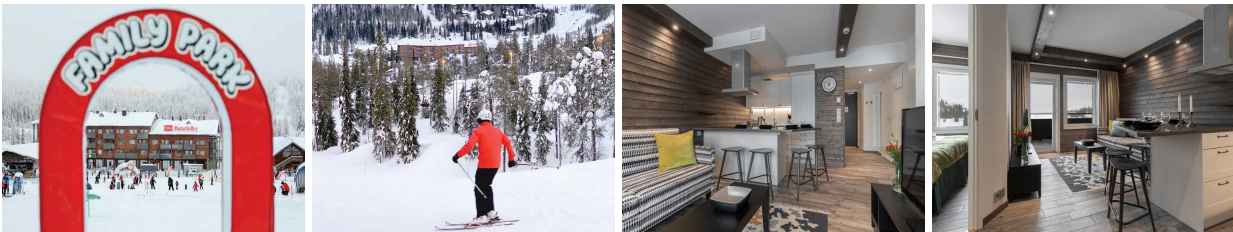

Finland Ruka Valley appartementen

Verblijf: nieuwe, luxe appartementen naast gondellift

Highlights: kindervriendelijk - comfortabel - ski-in/ski-out - incl 1x dagticket voor Gondola lift en Family Park

REISOMSCHRIJVING

Wie heeft nog nooit gedroomd van een wintervakantie in een echt winterwonderland? Ruka heet je welkom om een Finse winter te beleven! Na een rechtstreekse vlucht vanaf Schiphol bent je binnen 30 transfer-minuten in het Finse winterresort Ruka. Hier kun je kiezen voor centraal gelegen accommodatie met ski- in/ski-out, of rustig gelegen chalets net buiten het centrum, midden in de natuur. Voor gezinnen met kinderen is Ruka zeker aan te bevelen.

Ruka staat bol van de winterpret en belevenissen, die zo kenmerkend voor Lapland zijn. Je geniet hier van goed onderhouden pistes, efficiënte skiliften en adembenemende uitzichten. Het skiseizoen in Ruka duurt meer dan 200 dagen en de eerste pistes zijn meestal al vanaf medio oktober al open. Het veelzijdige skigebied is geschikt voor kinderen, volwassenen, beginners en experts. Naast de wintersporten is er hier een groot aanbod aan winteractiviteiten die je wintervakantie tot een echte winterbelevens maken. Je kunt kiezen tussen vele activiteiten en wij bieden je ook de mogelijkheid aan om vooraf je skipas en skiuitrusting te reserveren.

Welkom op de coördinaten voor sneeuw!

Je vliegt rechtstreeks met onze Transavia chartervlucht van Schiphol naar Kuusamo, dat op zo'n 30 minuten van Ruka Valley ligt.

Beschrijving RukaValley Appartementen