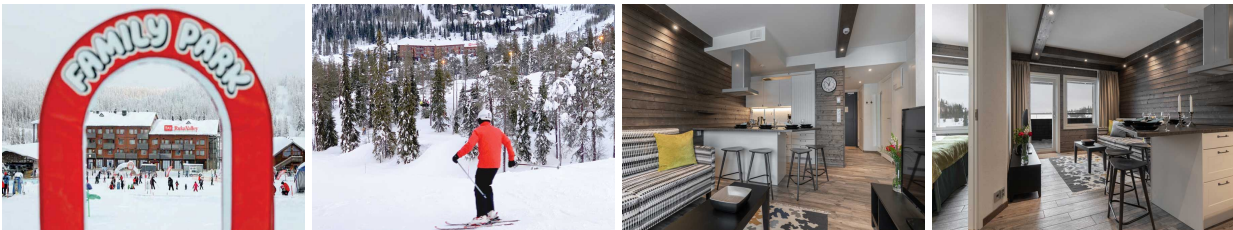

Finland Ruka Valley appartementen

Verblijf in nieuwe, luxe appartementen naast gondellift

Highlights: kindervriendelijk - comfortabel - ski-in/ski-out - incl 1x dagticket voor Gondola lift en Family Park

REISOMSCHRIJVING

Wie heeft nog nooit gedroomd van een wintervakantie in een echt winterwonderland? Ruka heet je welkom om een Finse winter te beleven! Na een rechtstreekse vlucht vanaf Schiphol bent je binnen 30 transfer-minuten in het Finse winterresort Ruka. Hier kun je kiezen voor centraal gelegen accommodatie met ski- in/ski-out, of rustig gelegen chalets net buiten het centrum, midden in de natuur. Voor gezinnen met kinderen is Ruka zeker aan te bevelen.

Ruka staat bol van de winterpret en belevenissen, die zo kenmerkend voor Lapland zijn. Je geniet hier van goed onderhouden pistes, efficiënte skiliften en adembenemende uitzichten. Het skiseizoen in Ruka duurt meer dan 200 dagen en de eerste pistes zijn meestal al vanaf medio oktober al open. Het veelzijdige skigebied is geschikt voor kinderen, volwassenen, beginners en experts. Naast de wintersporten is er hier een groot aanbod aan winteractiviteiten die je wintervakantie tot een echte winterbeleving maken. Je kunt kiezen tussen vele activiteiten en wij bieden je ook de mogelijkheid aan om vooraf je skipas en skiuitrusting te reserveren.

Welkom op de coördinaten voor sneeuw!

Je vliegt rechtstreeks met onze Transavia chartervlucht van Schiphol naar Kuusamo, dat op zo'n 30 minuten van Ruka Valley ligt.

Beschrijving RukaValley Appartementen