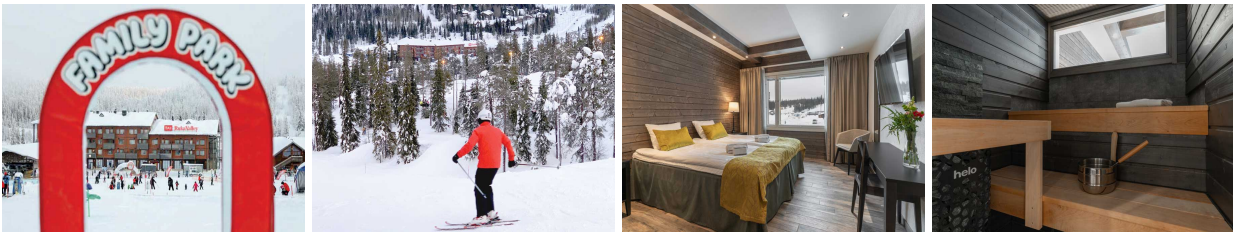

Finland Ruka Valley hotel, zondag-donderdag

Verblijf: nieuwe, luxe kamers/studio's naast gondellift

Highlights: ontbijt inbegrepen - comfortabel - ski-in/ski-out - incl 1x dagticket voor Gondola lift en Family Park

REISOMSCHRIJVING

Wie heeft nog nooit gedroomd van een wintervakantie in een echt winterwonderland? Ruka heet u welkom om een Finse winter te beleven! Na een rechtstreekse vlucht vanaf Schiphol bent u binnen 30 transfer-minuten in het Finse winterresort Ruka. Hier kunt u kiezen voor centraal gelegen accommodatie met ski- in/ski-out, of rustig gelegen chalets net buiten het centrum, midden in de natuur. Voor gezinnen met kinderen is Ruka zeker aan te bevelen.

Studio/2-persoonskamer - RukaValley28

Modern ingericht appartementen, gelegen op 2e en 3e verdieping. Moderne inrichting van Scandinavisch design voorzien van fauteuil, bureau, tv en gratis wifi. Handige kitchenette met koelkast, magnetron, koffiezetapparaat, waterkoker en broodrooster (geen kookgelegenheid). Alle appartementen hebben een groot panoramisch raam. Twee bedden die naast elkaar kunnen worden gezet en mogelijkheid voor plaatsing van een extra kinderbed. Verder een badkamer met douche, toilet en sauna. Er is een droogkast voor de skikleding aanwezig.