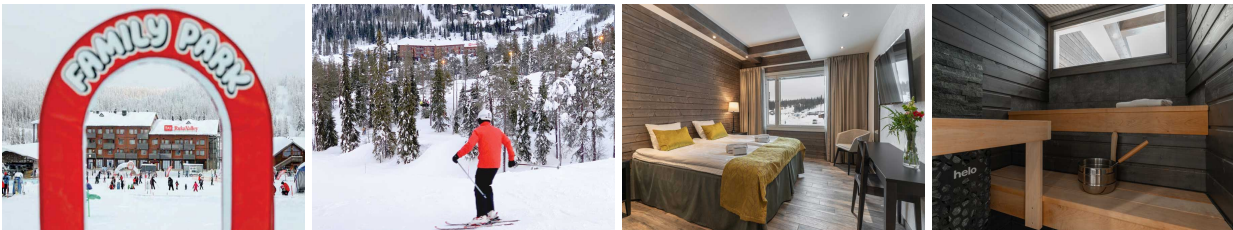

Finland Ruka Valley hotel, zondag-donderdag

Verblijf: nieuwe, luxe kamers/studio's naast gondellift

Highlights: ontbijt inbegrepen - comfortabel - ski-in/ski-out - incl 1x dagticket voor Gondola lift en Family Park

REISOMSCHRIJVING

Wie heeft nog nooit gedroomd van een wintervakantie in een echt winterwonderland? Ruka heet u welkom om een Finse winter te beleven! Na een rechtstreekse vlucht vanaf Schiphol bent u binnen 30 transfer-minuten in het Finse winterresort Ruka. Hier kunt u kiezen voor centraal gelegen accommodatie met ski- in/ski-out, of rustig gelegen chalets net buiten het centrum, midden in de natuur. Voor gezinnen met kinderen is Ruka zeker aan te bevelen.

Studio/2-persoonskamer - RukaValley28

Modern ingericht appartementen, gelegen op 2e en 3e verdieping. Moderne inrichting van Scandinavisch design voorzien van fauteuil, bureau, tv en gratis wifi. Handige kitchenette met koelkast, magnetron, koffiezetapparaat, waterkoker en broodrooster (geen kookgelegenheid). Alle appartementen hebben een groot panoramisch raam. Twee bedden die naast elkaar kunnen worden gezet en mogelijkheid voor plaatsing van een extra kinderbed. Verder een badkamer met douche, toilet en sauna. Er is een droogkast voor de skikleding aanwezig.