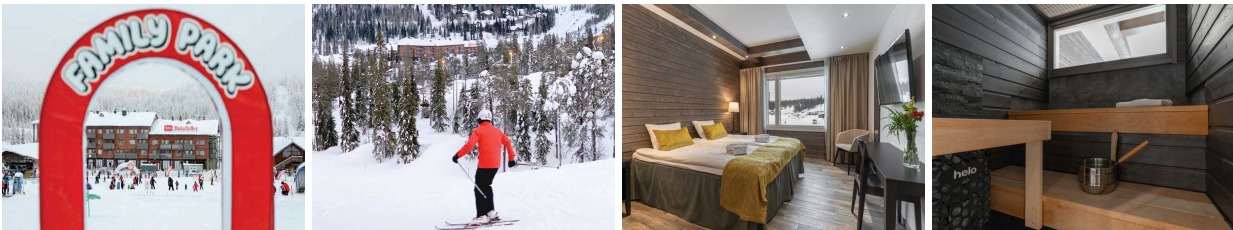

Finland Ruka Valley hotel, zondag-donderdag

Verblijf:Â nieuwe, luxe kamers/studio's naast gondellift

Highlights: ontbijt inbegrepen - comfortabel - ski-in/ski-outÂ - incl 1x dagticket voor Gondola lift en Family Park

REISOMSCHRIJVING

Wie heeft nog nooit gedroomd van een wintervakantie in een echt winterwonderland? Ruka heet u welkom om een Finse winter te beleven! Na een rechtstreekse vlucht vanaf Schiphol bent u binnen 30 transfer-minuten in het Finse winterresort Ruka. Hier kunt u kiezen voor centraal gelegen accommodatie met ski- in/ski-out, of rustig gelegen chalets net buiten het centrum, midden in de natuur. Voor gezinnen met kinderen is Ruka zeker aan te bevelen.

Studio/2-persoonskamer - RukaValley28

Modern ingericht appartementen, gelegen op 2e en 3e verdieping. Moderne inrichting van Scandinavisch design voorzien van fauteuil, bureau, tv en gratis wifi. Handige kitchenette met koelkast, magnetron, koffiezetapparaat, waterkoker en broodrooster (geen kookgelegenheid). Alle appartementen hebben een groot panoramisch raam. Twee bedden die naast elkaar kunnen worden gezet en mogelijkheid voor plaatsing van een extra kinderbed. Verder een badkamer met douche, toilet en sauna. Er is een droogkast voor de skikleding aanwezig.