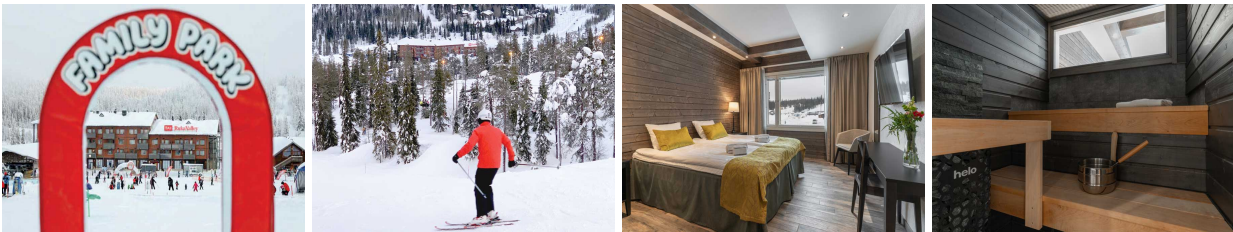

Finland Ruka Valley hotel, donderdag-zondag

Verblijf: nieuwe, luxe kamers/studio's naast gondellift

Highlights: ontbijt inbegrepen - comfortabel - ski-in/ski-out - incl 1x dagticket voor Gondola lift en Family Park

REISOMSCHRIJVING

Wie heeft nog nooit gedroomd van een wintervakantie in een echt winterwonderland? Ruka heet je welkom om een Finse winter te beleven! Na een rechtstreekse vlucht vanaf Schiphol ben je binnen 30 transfer-minuten in het Finse winterresort Ruka. Hier kun je kiezen voor centraal gelegen accommodatie met ski- in/ski-out, of rustig gelegen chalets net buiten het centrum, midden in de natuur. Voor gezinnen met kinderen is Ruka zeker aan te bevelen.

Beschrijving RukaValley Appartementen

De kamers en appartementen van Ruka Valley zijn de nieuwste en meest luxe in Ruka! Het complex voorziet helemaal in de behoeften van skiënde gasten. In restaurant Camp & Kitchen wordt het ontbijt (inclusief) en diner geserveerd voor gasten van het hotel. Daarnaast kun je in het fast food en pub restaurant Ravintola Kamiina terecht.

Studio/2-persoonskamer - RukaValley28

Modern ingericht appartementen, gelegen op 2e en 3e verdieping. Moderne inrichting van Scandinavisch design voorzien van fauteuil, bureau, tv en gratis wifi. Handige kitchenette met koelkast, magnetron, koffiezetapparaat, waterkoker en broodrooster (geen kookgelegenheid). Alle appartementen hebben een groot panoramisch raam. Twee bedden die naast elkaar kunnen worden gezet en mogelijkheid voor plaatsing van een extra kinderbed. Verder een badkamer met douche, toilet en sauna. Er is een droogkast voor de skikleding aanwezig.