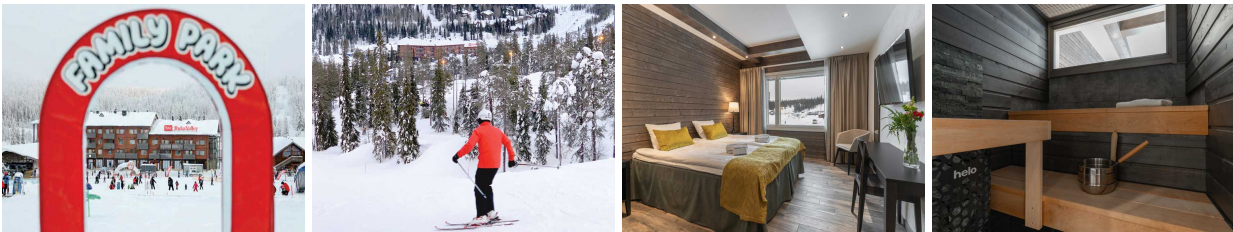

Finland Ruka Valley hotel, donderdag-zondag

Verblijf:Â nieuwe, luxe kamers/studio' s naast gondellift

Highlights: ontbijt inbegrepen - comfortabel - ski-in/ski-outÂ - incl 1x dagticket voor Gondola lift en Family Park

REISOMSCHRIJVING

Wie heeft nog nooit gedroomd van een wintervakantie in een echt winterwonderland? Ruka heet je welkom om een Finse winter te beleven! Na een rechtstreekse vlucht vanaf Schiphol ben je binnen 30 transfer-minuten in het Finse winterresort Ruka. Hier kun je kiezen voor centraal gelegen accommodatie met ski- in/ski-out, of rustig gelegen chalets net buiten het centrum, midden in de natuur. Voor gezinnen met kinderen is Ruka zeker aan te bevelen.

Beschrijving RukaValley Appartementen

De kamers en appartementen van Ruka Valley zijn de nieuwste en meest luxe in Ruka! Het complex voorziet helemaal in de behoeften van skiënde gasten. In restaurant Camp & Kitchen wordt het ontbijt (inclusief) en diner geserveerd voor gasten van het hotel. Daarnaast kun je in het fast food en pub restaurant Ravintola Kamiina terecht.

Studio/2-persoonskamer - RukaValley28

Modern ingericht appartementen, gelegen op 2e en 3e verdieping. Moderne inrichting van Scandinavisch design voorzien van fauteuil, bureau, tv en gratis wifi. Handige kitchenette met koelkast, magnetron, koffiezetapparaat, waterkoker en broodrooster (geen kookgelegenheid). Alle appartementen hebben een groot panoramisch raam. Twee bedden die naast elkaar kunnen worden gezet en mogelijkheid voor plaatsing van een extra kinderbed. Verder een badkamer met douche, toilet en sauna. Er is een droogkast voor de skikleding aanwezig.