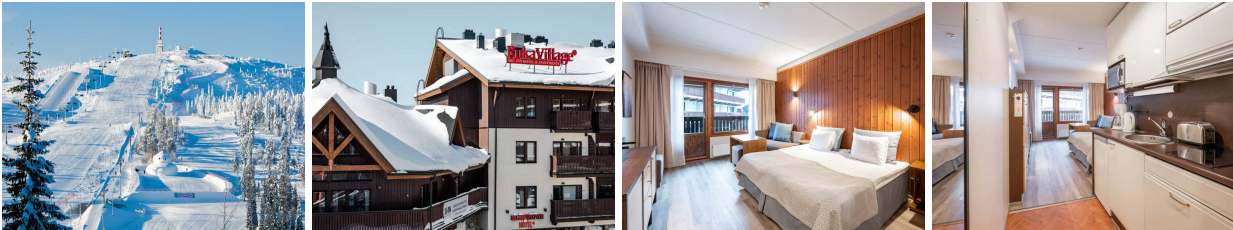

Finland Ruka Village Hotel, zondag-donderdagdag

Verblijf: Nette hotelkamers/studio's in het centrum

Highlights: ski-in/ski-out - super centraal gelegen - ontbijt inbegrepen - incl 1x dagticket voor Gondola lift en Family Park

REISOMSCHRIJVING

Wie heeft nog nooit gedroomd van een wintervakantie in een echt winterwonderland? Ruka heet u welkom om een Finse winter te beleven! Na een rechtstreekse vlucht vanaf Schiphol bent u binnen 30 transfer-minuten in het Finse winterresort Ruka. Hier kunt u kiezen voor centraal gelegen accommodatie met ski- in/ski-out, of rustig gelegen chalets net buiten het centrum, midden in de natuur. Voor gezinnen met kinderen is Ruka zeker aan te bevelen.

Ruka staat bol van de winterpret en belevenissen, die zo kenmerkend voor Lapland zijn. U geniet hier van goed onderhouden pistes, efficiënte skiliften en adembenemende uitzichten. Het skiseizoen in Ruka duurt meer dan 200 dagen en de eerste pistes zijn meestal al vanaf medio oktober al open. Het veelzijdige skigebied is geschikt voor kinderen, volwassenen, beginners en experts. Naast de wintersporten is er hier een groot aanbod aan winteractiviteiten die uw wintervakantie tot een echte winterbeleving maken. U kunt kiezen tussen vele activiteiten en wij bieden u ook de mogelijkheid aan om vooraf uw skipas en skiuitrusting te reserveren.

Welkom op de coördinaten voor sneeuw!

U vliegt met onze Transavia chartervlucht naar Kuusamo, dat op zo'n 30 minuten van Ruka ligt.

Beschrijving Ruka Village appartementen