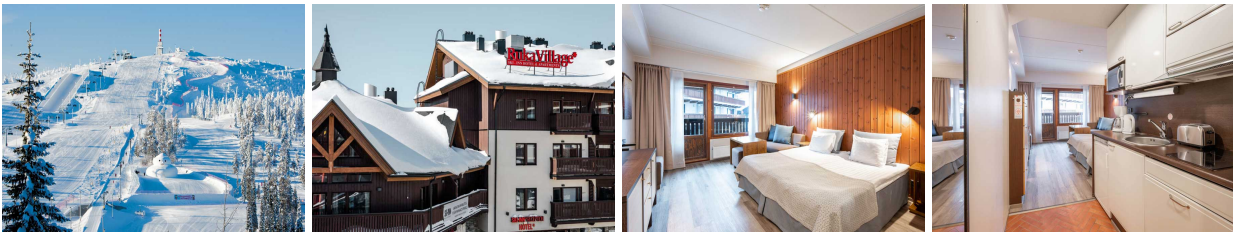

# Finland Ruka Village Hotel, zondag-donderdag

Verblijf: Nette hotelkamers/studio's in het centrum

Highlights: ski-in/ski-out - super centraal gelegen - ontbijt inbegrepen - incl 1x dagticket voor Gondola lift en Family Park