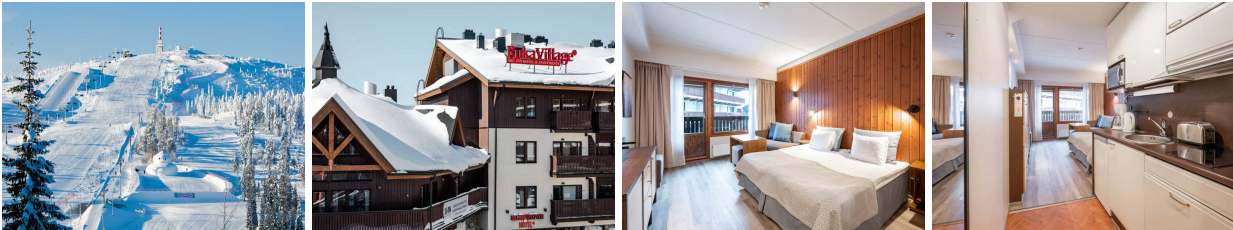

Finland Ruka Village Hotel, zondag-donderdag

Verblijf: nette hotelkamers/studio's in het centrum

Highlights: ski-in/ski-out - super centraal gelegen - ontbijt inbegrepen - incl 1x dagticket voor Gondola lift en Family Park